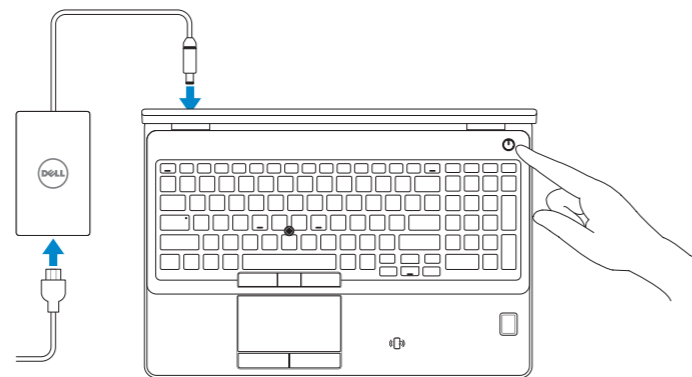

Latitude 15 5000 Series

E5570

Quick Start Guide

Hurtig startguide

Pikaopas

Hurtigstart

Snabbstartguide

1 Connect the power adapter and press the power button

Tilslut strømadapteren og tryk på tænd/sluk-knappen

Kytke verkkolaite ja paina virtapainiketta

Slik kobler du til strømadapteren og trykker på strømknappen

Anslut strömadaptern och tryck på strömbrytaren