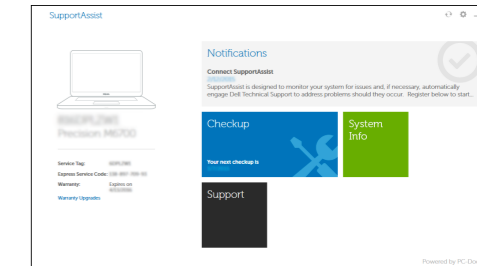

Check and update your computer

Tjek og opdater din computer

Tarkista ja päivitä tietokoneesi

Kontroller og oppdater datamaskinen

Kontrollera och uppdatera din dator